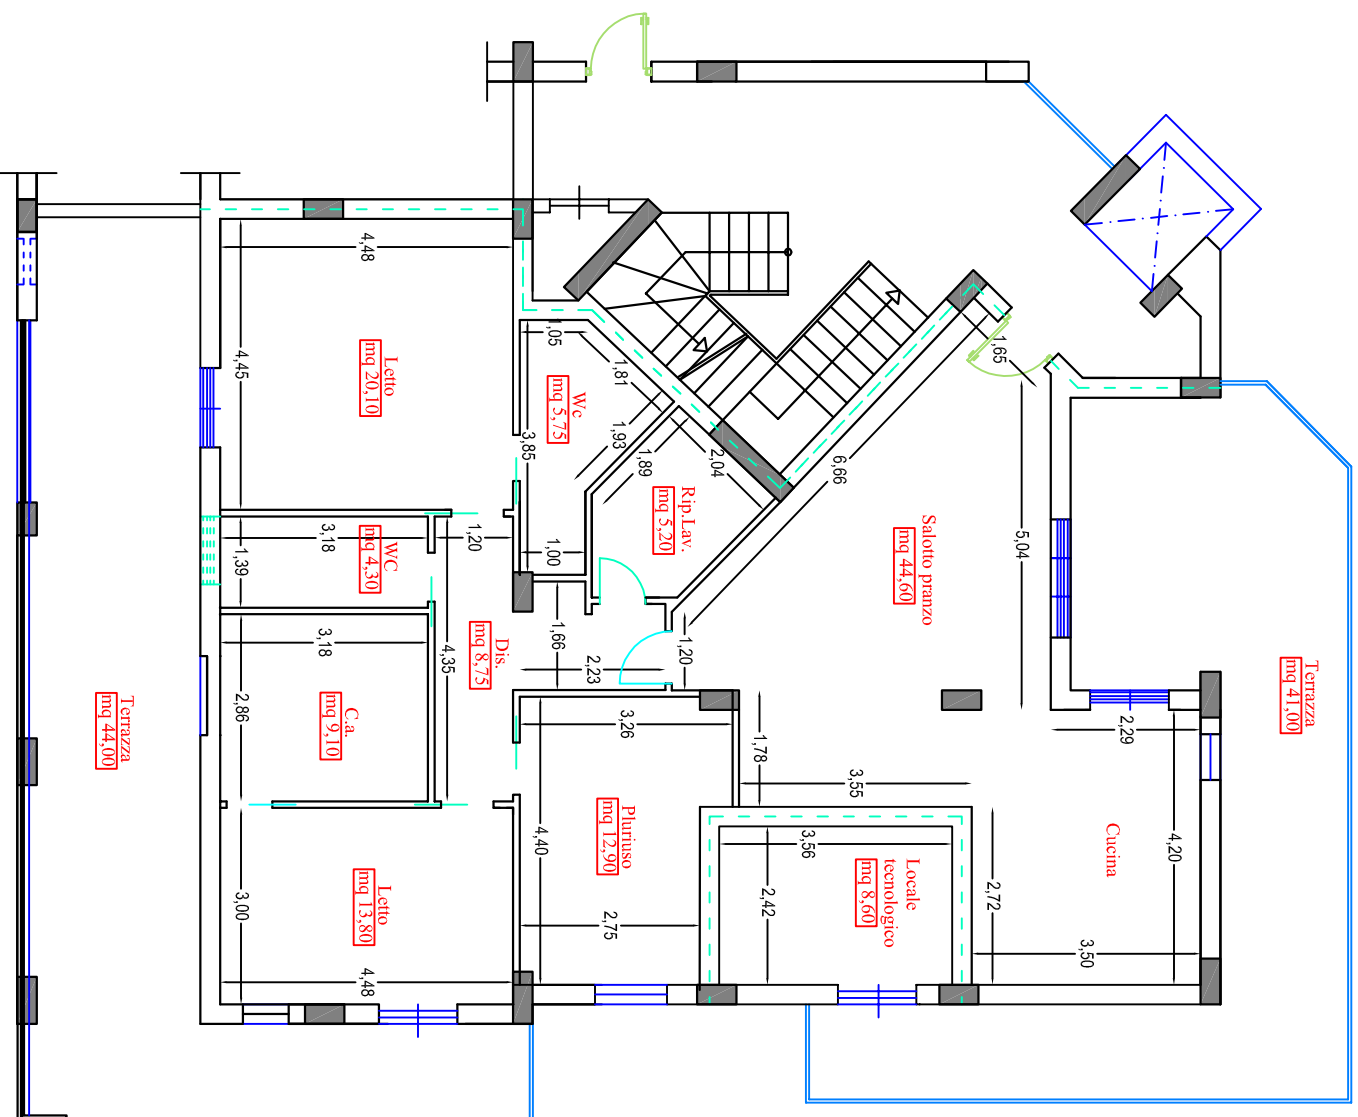

Piano Terzo - Appartamento 13

superficie netta: 124,50 mq

superficie lorda: 142,50 mq

superficie terrazza: 85,00 mq