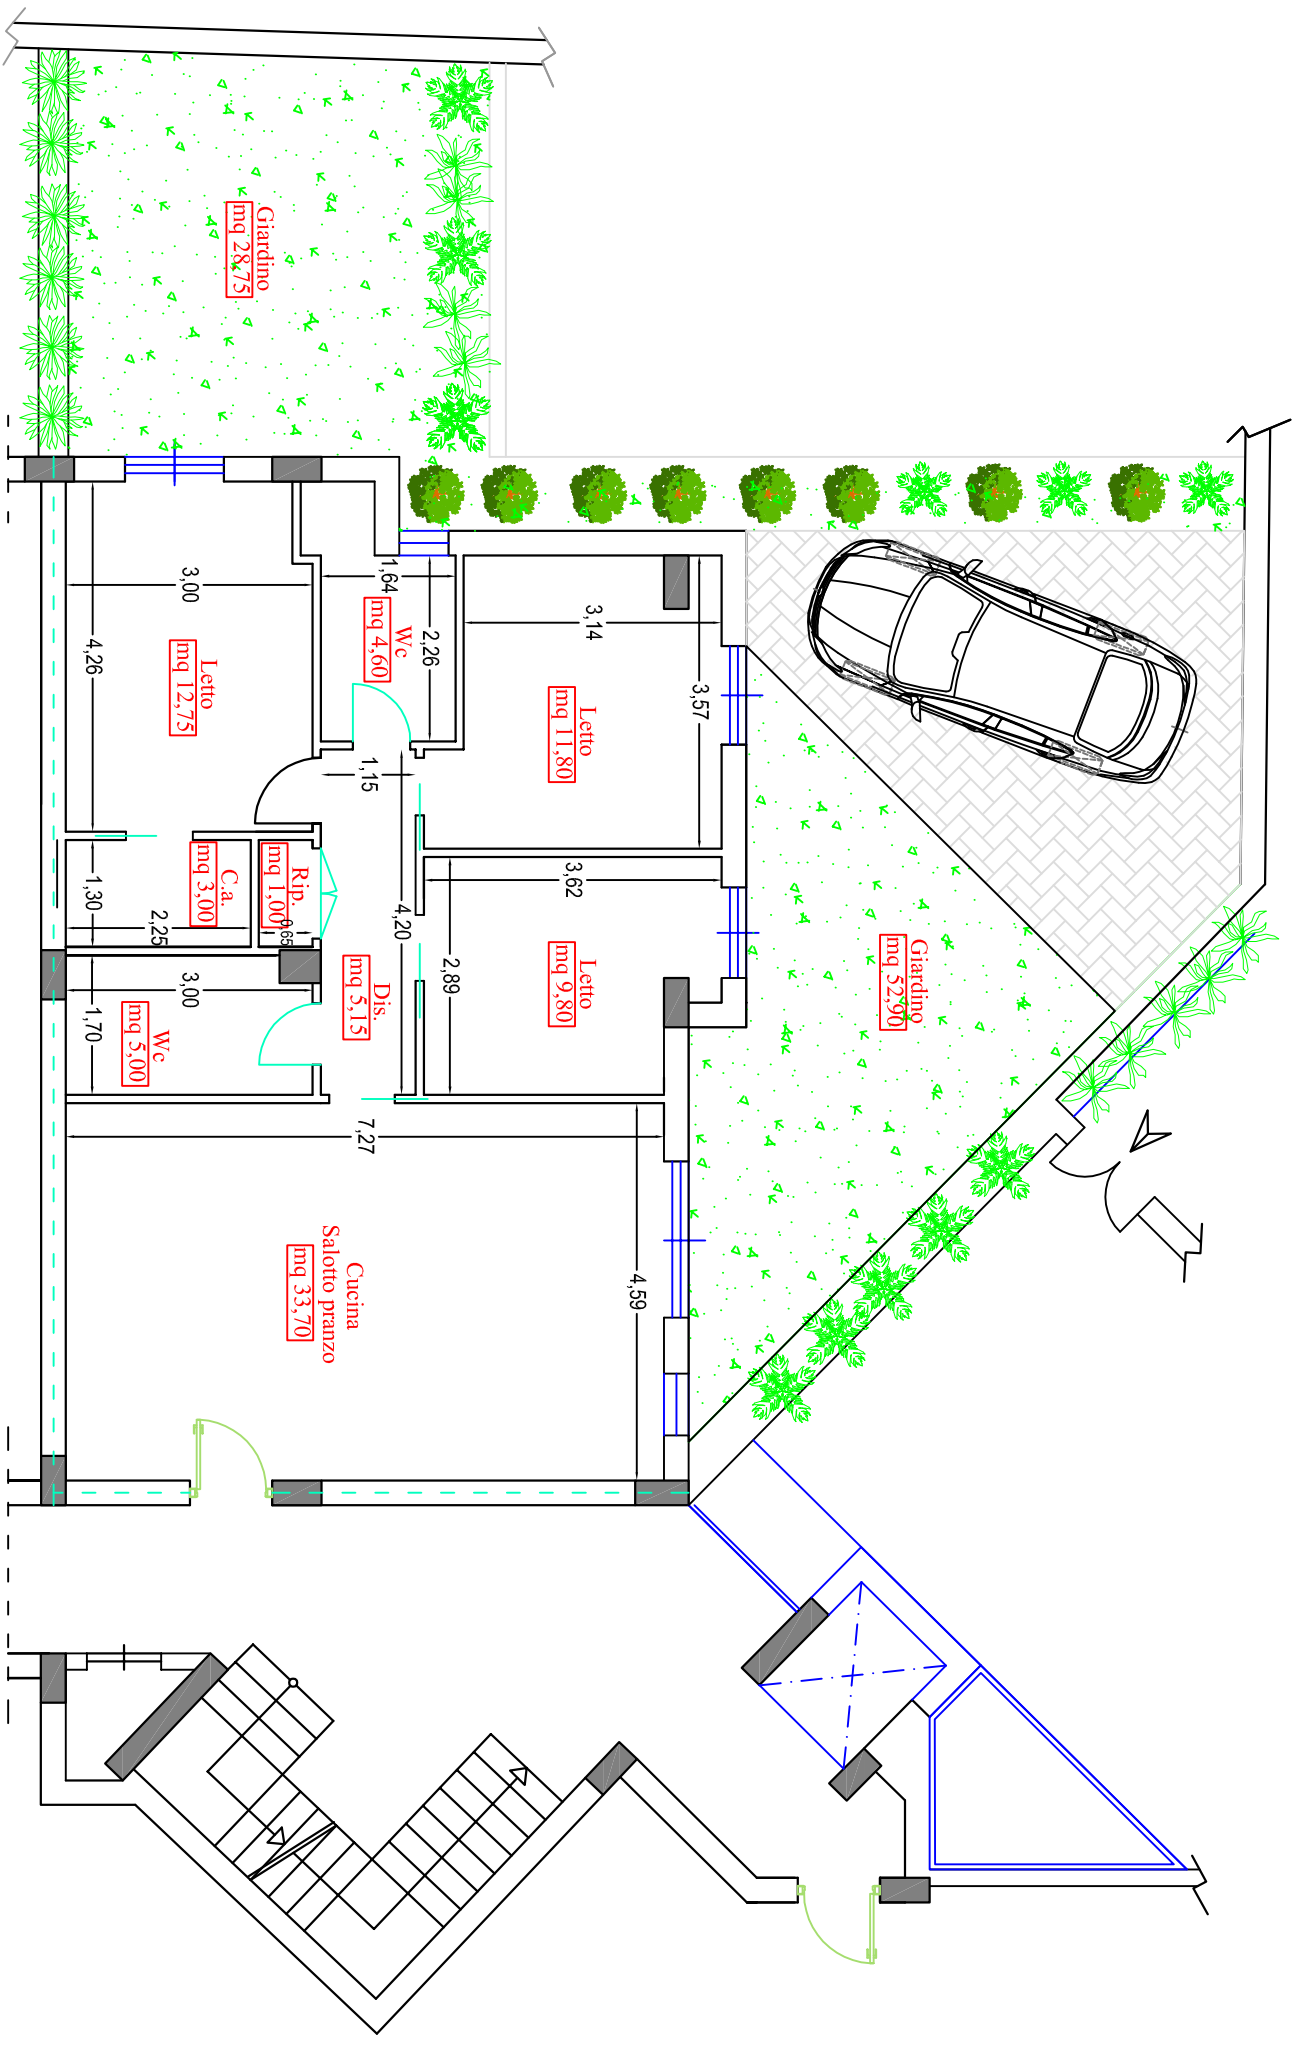

# Piano terra - Appartamento 04

superficie netta: 86,80 mq

superficie lorda: 98,40 mq

superficie giardino: 81,65 mq