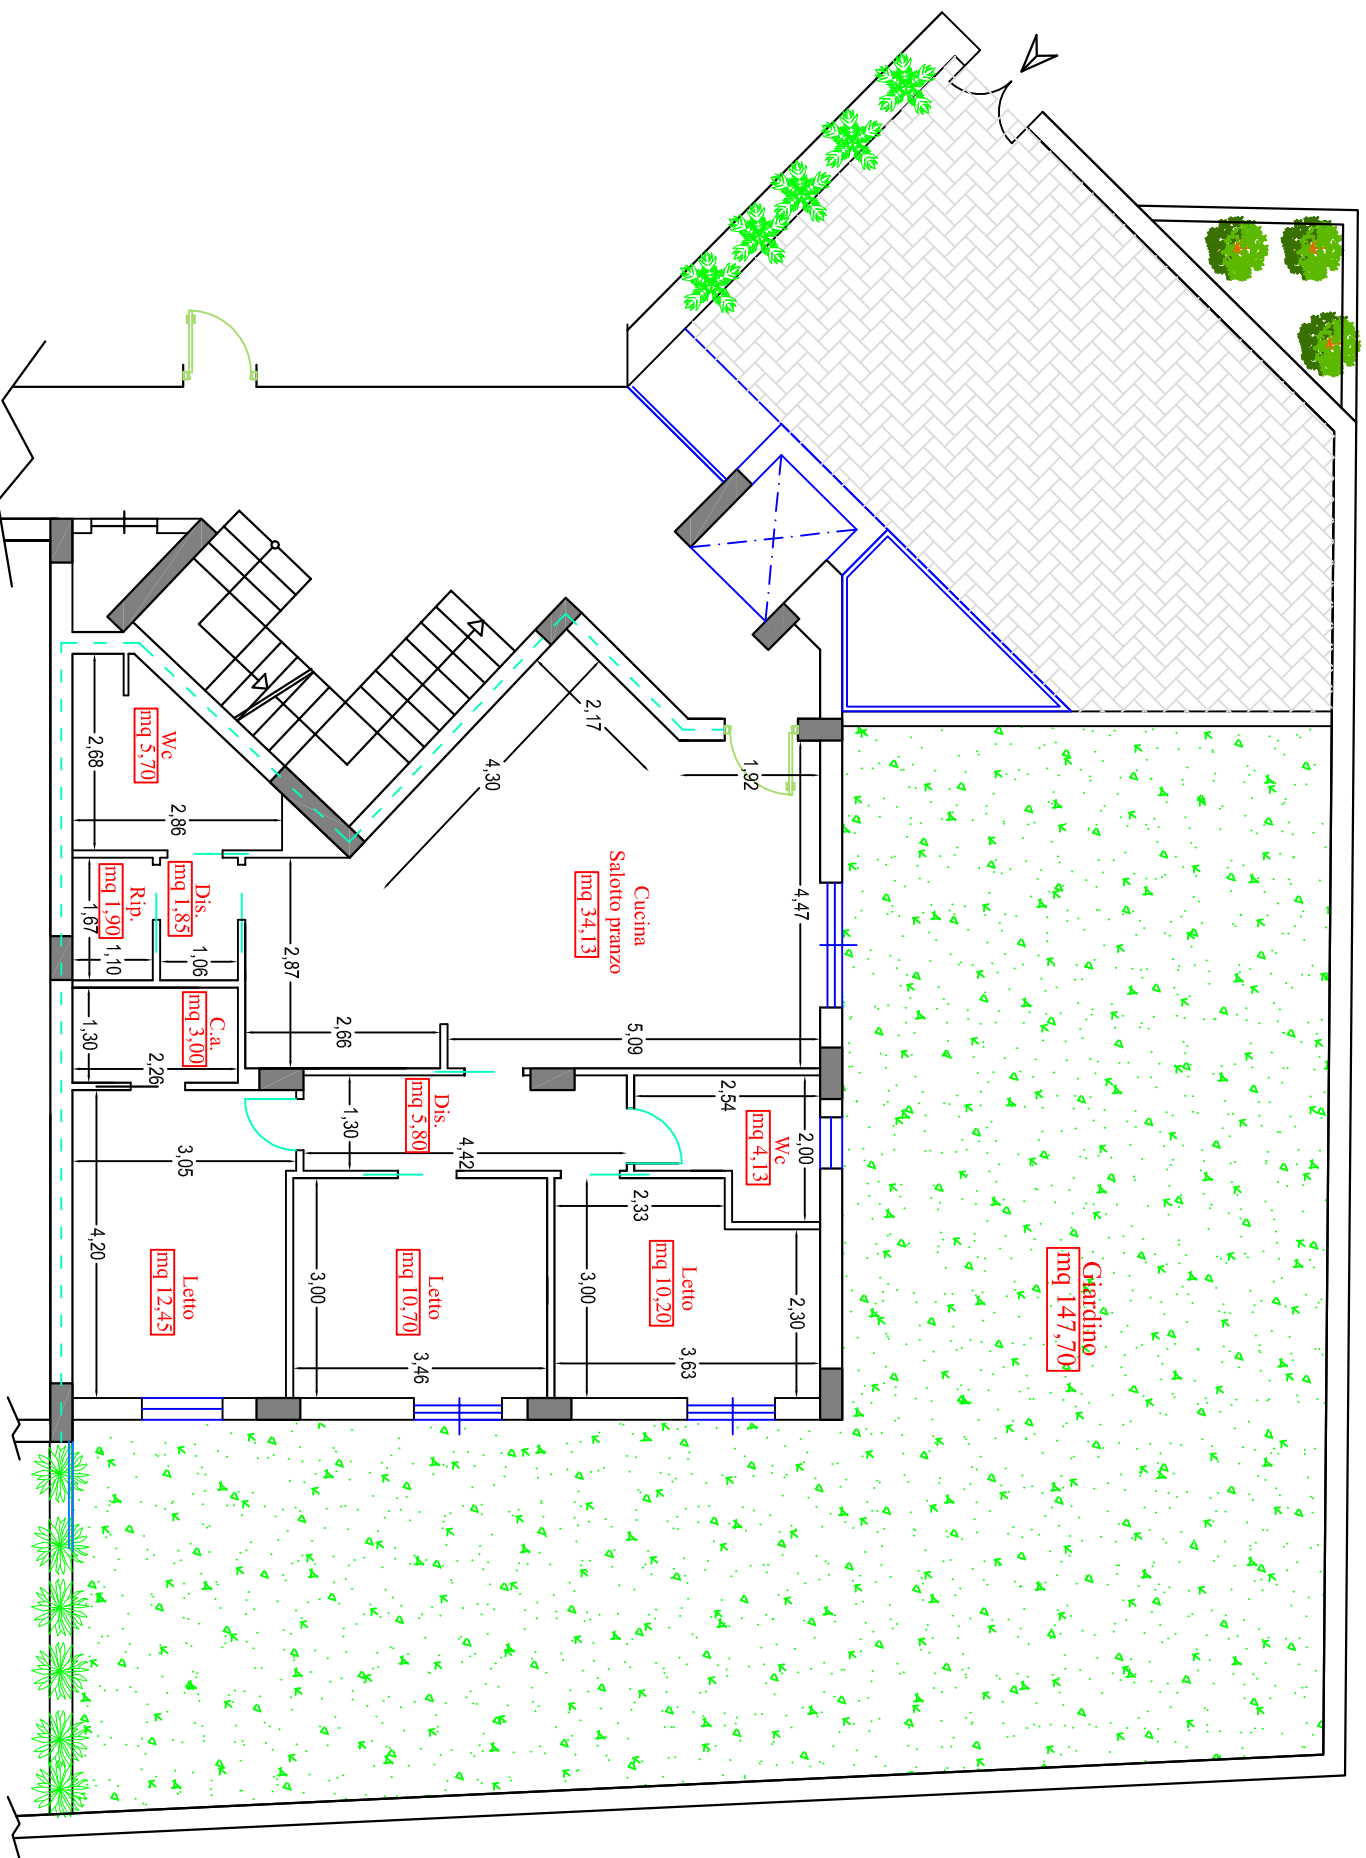

Piano terra - Appartamento 01

superficie netta: 89,85 mq

superficie lorda: 102,47 mq

superficie giardino: 147,70 mq